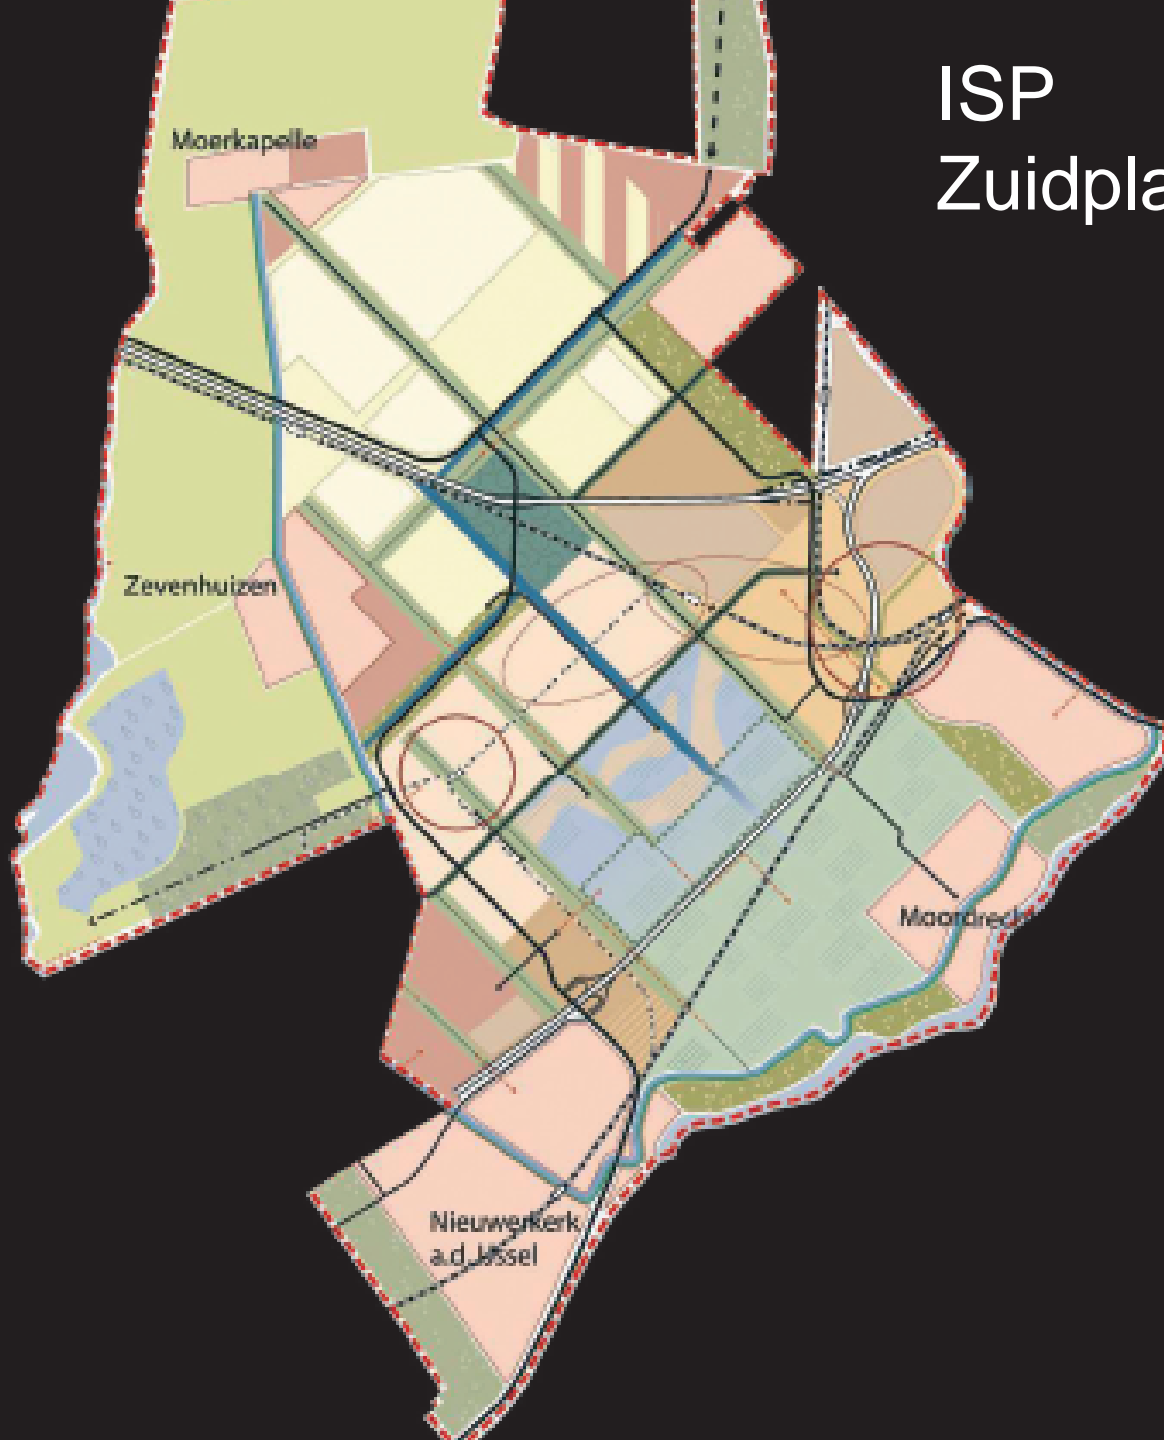

Ruimtelijke ordening
als pijler onder
duurzame
energiehuishouding

Z
u
i
d
p
l
a
s
p
o
l
d
e
r

Zuidplaspolder

ISP Zuidplas

-  Ondergrondse CO₂-opslag
-  CO₂-transport (pijpleiding)
-  Plan CO₂-transport (pijpleiding)
-  Levering CO₂ aan kassen
-  Plan levering CO₂ aan kassen

Leveringsgebieden OCAP

-  1 Westland
-  2 B-driehoek
-  3 Zuidplaspolder

CO₂ netwerk

Valkenburg

Drechtsteden

Dordtse Kil