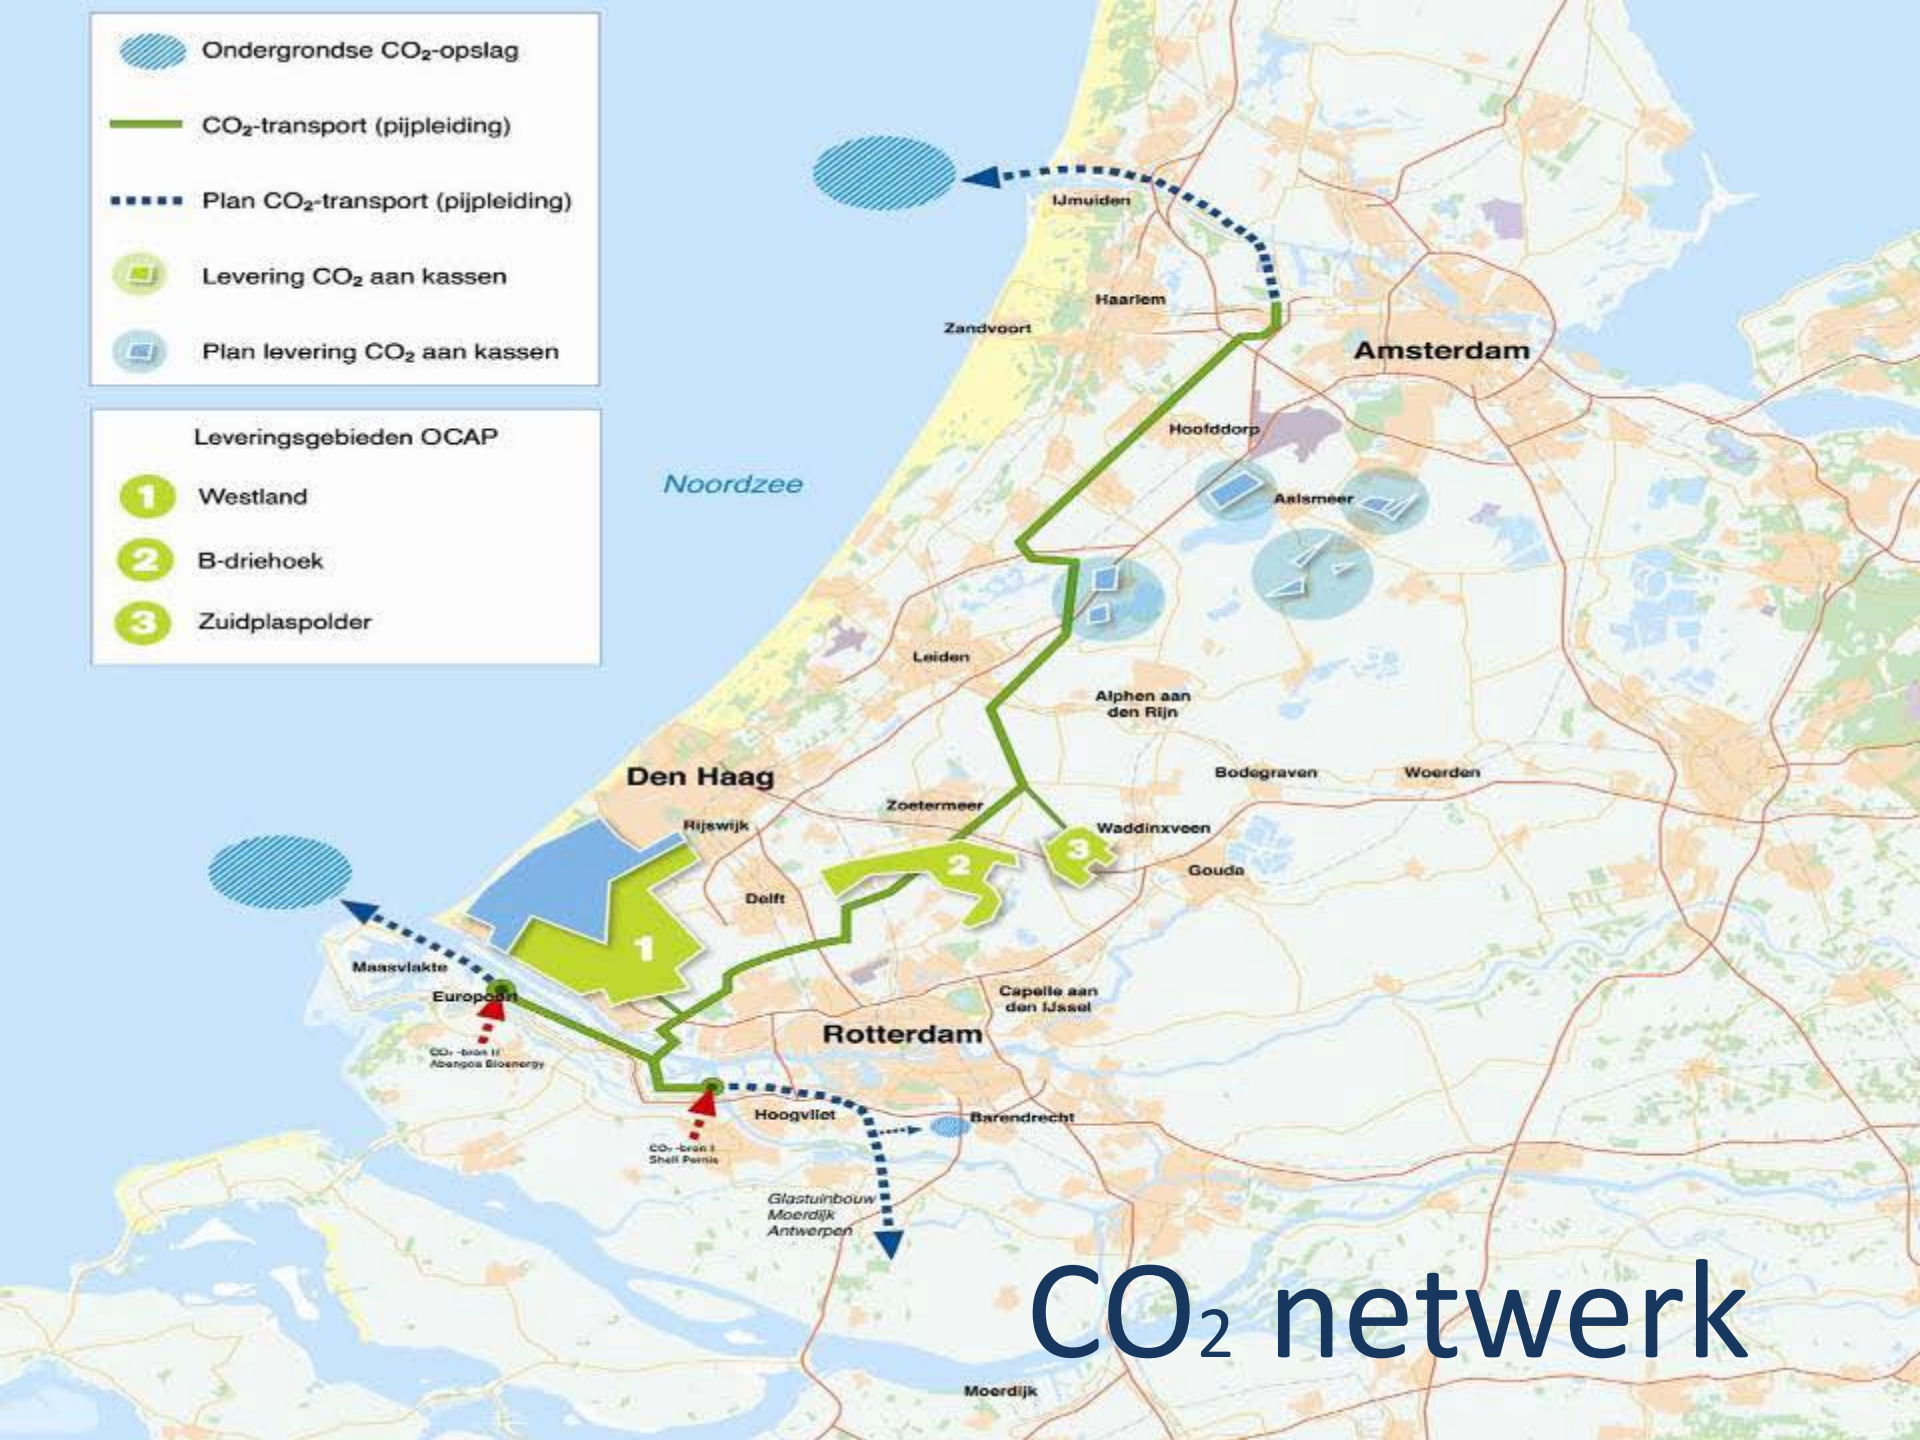

Ruimtelijke ordening
als pijler onder
duurzame
energiehuishouding

Z
u
i
d
p
l
a
s
p
o
l
d
e
r

Zuidplaspolder

ISP Zuidplas

-  Ondergrondse CO₂-opslag
-  CO₂-transport (pijpleiding)
-  Plan CO₂-transport (pijpleiding)
-  Levering CO₂ aan kassen
-  Plan levering CO₂ aan kassen

Leveringsgebieden OCAP

-  1 Westland
-  2 B-driehoek
-  3 Zuidplaspolder

CO₂ netwerk

Valkenburg

Drechtsteden

Dordtse Kil